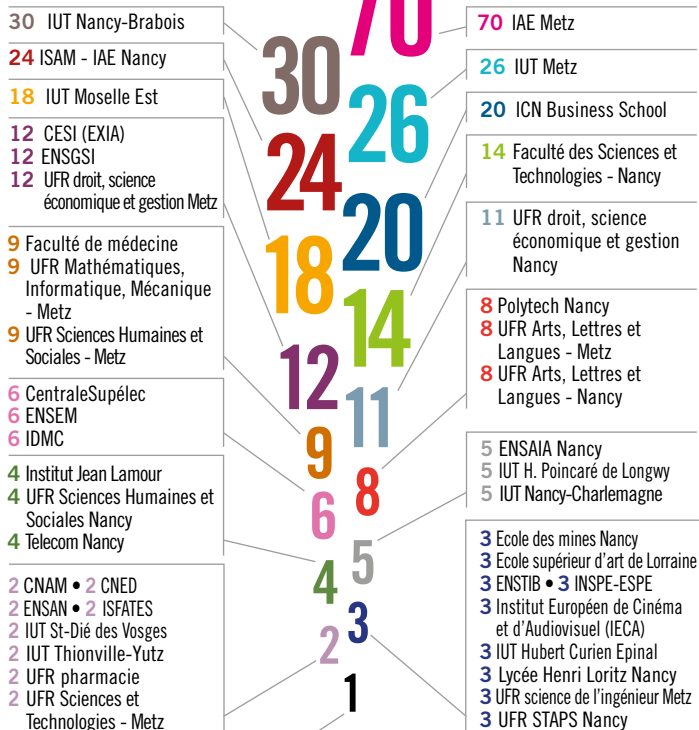

étudiants entrepreneurs

Composante de formation

- 1 AgroParisTech
- 1 Centre Pierre Janet
- 1 CEREFIGE
- 1 ENIM
- 1 ENSMN

- 1 ESTA
- 1 Georgia Tech Lorraine
- 1 IMC Artemys
- 1 Institut Régional du Travail (IRT)

- 1 Lycée des Arts et Métiers
- 1 Lycée E. Branly
- 1 Lycée H. Poincaré
- 1 Lycée R. Schuman

- 1 Pigier Metz
- 1 Pigier Nancy
- 1 Pôle HERBERT S.
- 1 Progr. gde école
- 1 Laboratoire LERMAB