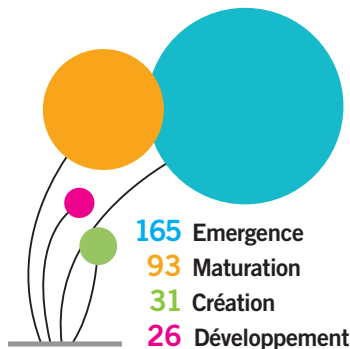

- 1 ESTA
- 1 Georgia Tech Lorraine
- 1 IMC Artemys
- 1 Institut Régional du Travail (IRT)

- 1 Lycée des Arts et Métiers
- 1 Lycée E. Branly
- 1 Lycée H. Poincaré
- 1 Lycée R. Schuman

- 1 Pigier Metz
- 1 Pigier Nancy
- 1 Pôle HERBERT S.
- 1 Progr. gde école
- 1 Laboratoire LERMAB

299
étudiants

125
étudiantes

315
projets

Stade dans le processus de création

Lieux d'accompagnement

229	Nancy
153	Metz
17	Sarreguemines
14	Epinal
8	Thionville
3	Longwy

Secteurs d'activités des projets accompagnés