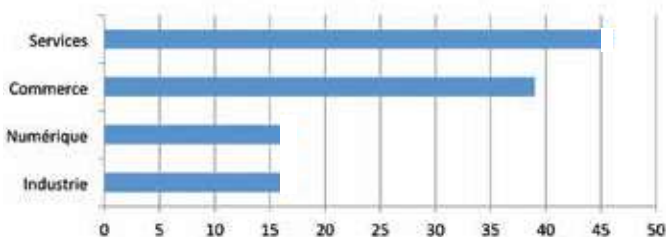

Secteurs d'activités des projets accompagnés