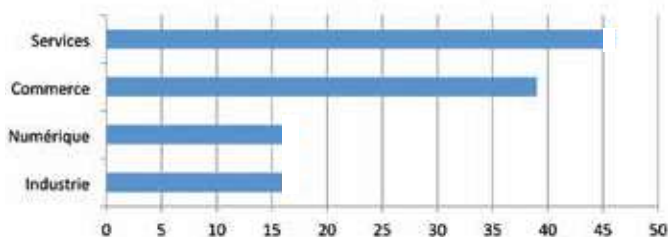

Secteurs d'activités des projets accompagnés