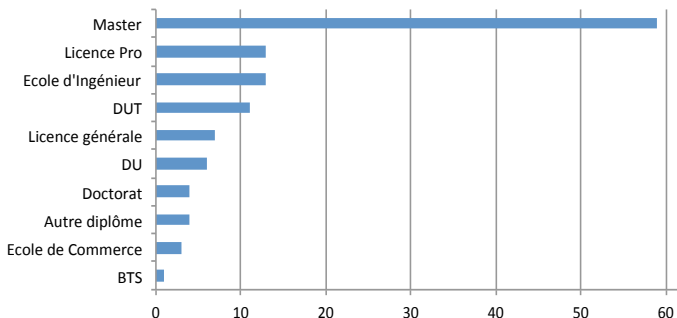

Être jeune et
entreprendre a
longtemps été
considéré comme
antinomique dans
notre société. Les
choses sont en
train de changer
et nous pouvons

nous en rendre compte au quotidien.
Au-delà du nombre d'étudiants qui ont
souhaité rejoindre le Peel et ses activités
pour développer leur projet, c'est avant
tout la passion qui anime nos étudiants-
entrepreneurs qu'il convient de souligner.
Ils ont l'envie d'apporter des choses
nouvelles à notre société. Cette envie crée
une dynamique entrepreneuriale au sein
de l'Université de Lorraine. Continuons à
travailler ensemble, université, étudiants,
acteurs du développement économique
pour leur permettre de vivre de belles
expériences.

Christophe SCHMITT

Responsable du Peel
Titulaire de la Chaire "Entreprendre"
Université de Lorraine

Quelques chiffres

136 étudiants

94  étudiants
42  étudiantes

115 projets

Formations d'origine des étudiants du Peel