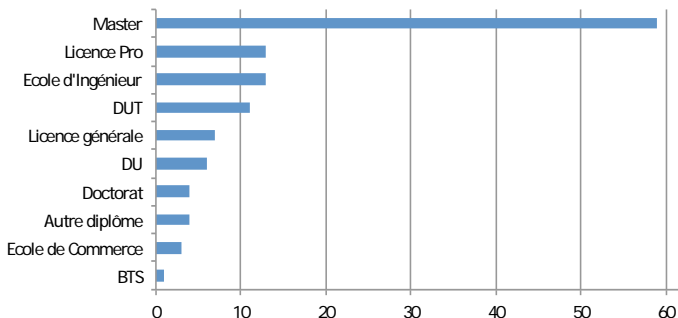

Christophe SCHMITT

Responsable du Peel
Titulaire de la Chaire "Entreprendre"
Université de Lorraine

Quelques chiffres

136 étudiants

94  étudiants
42  étudiantes

115 projets

Formations d'origine des étudiants du Peel