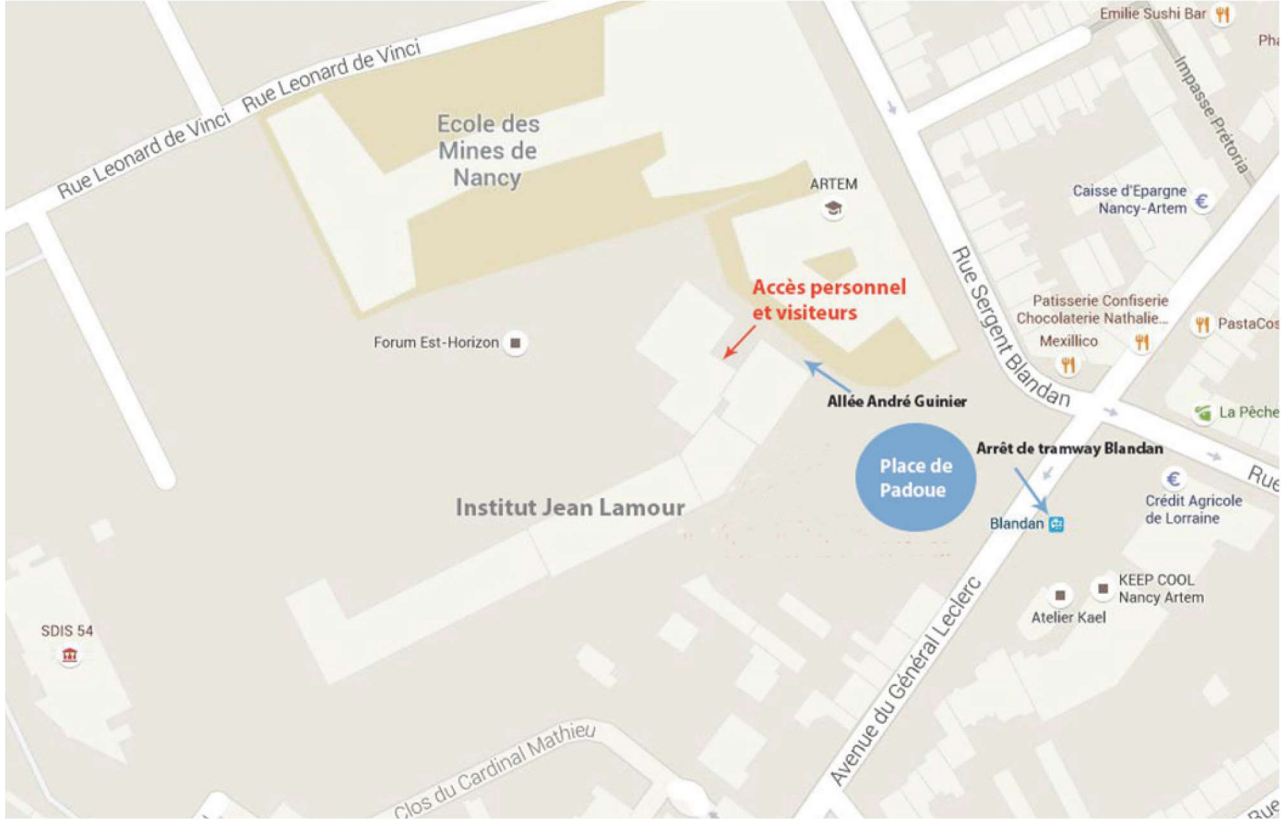

Adresse :

2 allée André Guinier
Campus Artem
54000 Nancy

Accès PeeLaB

Institut Jean Lamour Campus Artem

175 Avenue du Général Leclerc
Nancy, Grand Est
Street View - juil. 2016