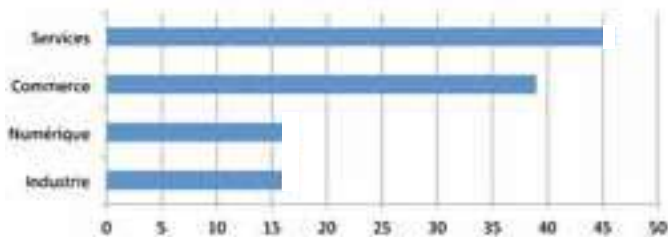

Secteurs d'activités des projets accompagnés