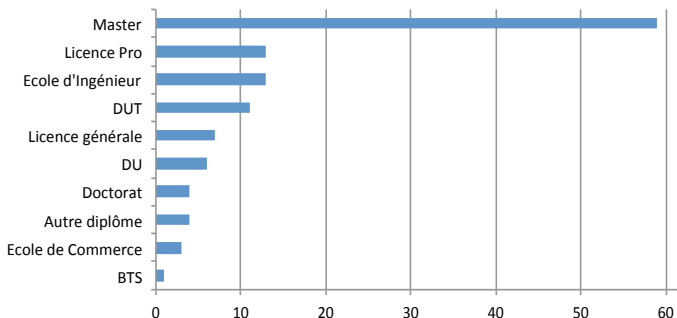

Être jeune et
entreprendre a
longtemps été
considéré comme
antinomique dans
notre société. Les
choses sont en
train de changer
et nous pouvons

nous en rendre compte au quotidien.
Au-delà du nombre d'étudiants qui ont
souhaité rejoindre le Peel et ses activités
pour développer leur projet, c'est avant
tout la passion qui anime nos étudiants-
entrepreneurs qu'il convient de souligner.
Ils ont l'envie d'apporter des choses
nouvelles à notre société. Cette envie crée
une dynamique entrepreneuriale au sein
de l'Université de Lorraine. Continuons à
travailler ensemble, université, étudiants,
acteurs du développement économique
pour leur permettre de vivre de belles
expériences.

Christophe SCHMITT

Responsable du Peel
Titulaire de la Chaire "Entreprendre"
Université de Lorraine

Quelques chiffres

136 étudiants

94  étudiants
42  étudiantes

115 projets

Formations d'origine des étudiants du Peel