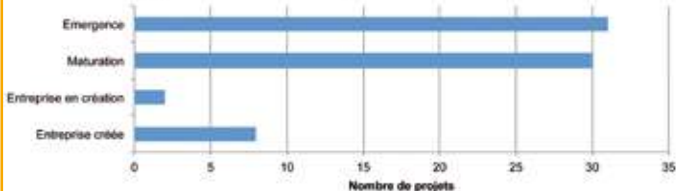

La promotion 2015 des Business Units du Peel est en place. La demande des étudiants est d'ailleurs de plus en plus importante. Pour l'année en cours, plus de 80 étudiants ont souhaité rejoindre ce parcours original étayé par l'action entrepreneuriale. Les projets d'étudiants présentés dans cette brochure ont été sélectionnés et ont quelques six mois pour se concrétiser. C'est une chance unique pour la société d'avoir des jeunes qui ont envie d'entreprendre. C'est notre responsabilité à tous de les encourager et de les aider.

Christophe SCHMITT

Responsable du Peel
Titulaire de la Chaire "Entreprendre"
Université de Lorraine

Quelques chiffres

84 étudiants

60 étudiants

24 étudiantes

Parcours suivi par les étudiants du Peel

Etape atteinte dans le processus de création