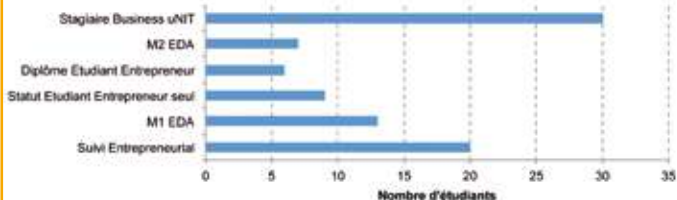

La promotion 2015 des Business Units du Peel est en place. La demande des étudiants est d'ailleurs de plus en plus importante. Pour l'année en cours, plus de 80 étudiants ont souhaité rejoindre ce parcours original étayé par l'action entrepreneuriale. Les projets d'étudiants présentés dans cette brochure ont été sélectionnés et ont quelques six mois pour se concrétiser. C'est une chance unique pour la société d'avoir des jeunes qui ont envie d'entreprendre. C'est notre responsabilité à tous de les encourager et de les aider.

Christophe SCHMITT

Responsable du Peel
Titulaire de la Chaire "Entreprendre"
Université de Lorraine

Quelques chiffres

84 étudiants

60 étudiants

24 étudiantes

Parcours suivi par les étudiants du Peel

Etape atteinte dans le processus de création