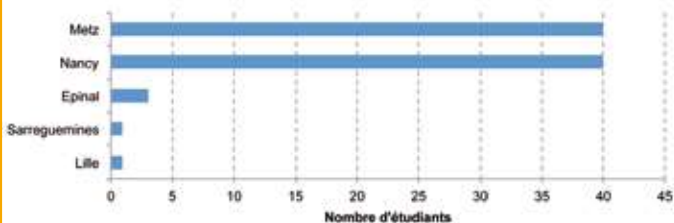

71 projets

Lieu d'étude des étudiants du PeeL