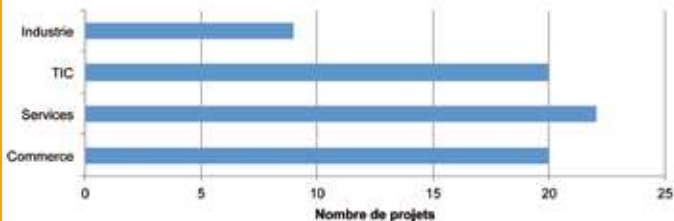

Secteur d'activité des projets accompagnés